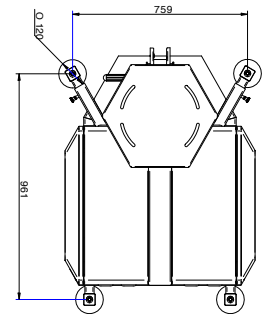

Aplicaciones

OBRAS
EVENTOS PÚBLICOS
PROTECCIÓN CIVIL
LOGÍSTICA
POLICÍA
APARCAMIENTOS
PUERTOS
DEFENSA

Características físicas

Dimensiones de la caja LxPxA	72 x 110 x 66 cm
Dimensiones de la caja + torre extendida LxPxA	112 x 717 x 82 cm
Compartimentos disponibles	2 habitaciones dobles + 2 individuales de aluminio
Cerraduras	4 llaves independientes
Cabrestante	manual
Peso (sin dispositivos en la cabeza)	--
Altura máxima de la torre	7.5 mt
Resistencia al agua	IP54
Temperaturas de funcionamiento	- 40°C to +80°C
Ganchos de elevación	SI
Capacidad máx de carga de la cabeza del poste	60Kg
Estabilizadores	4

Carro (opcional)

Dimensiones de la plataforma	80 x 178 cm
Dimensiones del carro	132.5 x 281 cm
Peso	175 Kg
Masa total	750 Kg
Carga máxima	575 Kg
Pies de apoyo	4 ajustables
Frenos	frenos de tambor + estacionamiento
Enganche	junta esférica