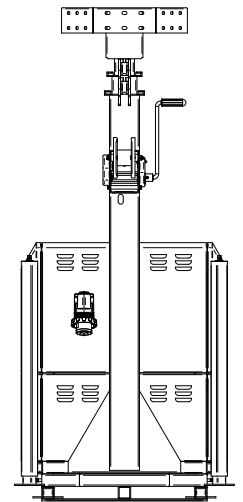

Electrónica general

Batería (voltios)	Litio LiFePo4 5 Kwh (48V)
Fuentes de alimentación	AC230, Paneles solares, generador
Recarga total	Carga rápida 50A -2.5h
Inversor híbrido solar	6,2 kW
Toma industrial CA	ENCHUFE 90° 32A 230V
Potencia fotovoltaica	6500Wp (54-72 células)
Tensión nominal de los paneles	MIN:60VDC MAX(VOC):500VDC
Conectores de paneles MC4	2
Interruptor	SPDT TIPO B 32A
Descargador de sobretensión	SPD tipo 2 (20kA)
Fusible de protección de la batería	63A extrarrápido
Alarma de apertura de puertas	4
Prueba de presencia de red	SI
Control de temperatura interna	SI
Módem LTE Cloud M2M	Integrado con SIM prepago y recargable de 500 MB
Control remoto IoT y alarmas	Software InCloud Datamanager incluido
DC Out	12, 24, 48 VDC
Industrial Managed Switch	Switch 8 Puertos 802.3BT 48VPOE+ or 24V POE +
Router	4G LTE (Cat 4), 3G, 2G 802.11b/g/n (Wi-Fi 4), Access Point
Antena Integrada	2 x 5G MIMO ROOF Puck antena Sub-6GHz 600~7125MHz 2.5dBi, VSW-R<2:1, 2x SMA/M, 3mt cables, IP67 +GPS GLONASS

Aplicaciones

OBRAS
EVENTOS PÚBLICOS
PROTECCIÓN CIVIL
LOGÍSTICA
POLICÍA
APARCAMIENTOS
PUERTOS
DEFENSA

Características físicas

Dimensiones de la caja LxPxA	72 x 110 x 66 cm
Dimensiones de la caja + torre extendida LxPxA	112 x 717 x 82 cm
Compartimentos disponibles	2 habitaciones dobles + 2 individuales de aluminio
Cerraduras	4 llaves independientes
Cabrestante	manual
Peso (sin dispositivos en la cabeza)	--
Altura máxima de la torre	7.5 mt
Resistencia al agua	IP54
Temperaturas de funcionamiento	- 40°C to +80°C
Ganchos de elevación	SI
Capacidad máx de carga de la cabeza del poste	60Kg
Estabilizadores	4

Carro (opcional)

Dimensiones de la plataforma	80 x 178 cm
Dimensiones del carro	132.5 x 281 cm
Peso	175 Kg
Masa total	750 Kg
Carga máxima	575 Kg
Pies de apoyo	4 ajustables
Frenos	frenos de tambor + estacionamiento
Enganche	junta esférica