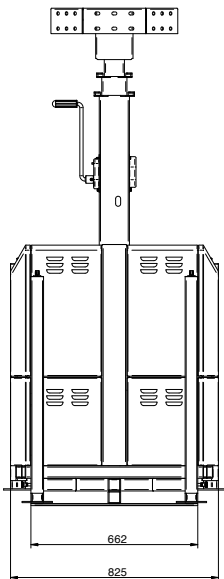

Electrónica general

Batería (voltios)	Litio LiFePo4 5 Kwh (48V)
Fuentes de alimentación	AC230, Paneles solares, generador
Recarga total	Carga rápida 50A -2.5h
Inversor híbrido solar	6,2 kW
Toma industrial CA	ENCHUFE 90° 32A 230V
Potencia fotovoltaica	6500Wp (54-72 células)
Tensión nominal de los paneles	MIN:60VDC MAX(VOC):500VDC
Conectores de paneles MC4	2
Interruptor	SPDT TIPO B 32A
Descargador de sobretensión	SPD tipo 2 (20kA)
Fusible de protección de la batería	63A extrarrápido
Alarma de apertura de puertas	4
Prueba de presencia de red	SI
Control de temperatura interna	SI
Módem LTE Cloud M2M	Integrado con SIM prepago y recargable de 500 MB
Control remoto IoT y alarmas	Software InCloud Datamanager incluido
DC Out	12, 24, 48 VDC
Industrial Managed Switch	Switch 8 Puertos 802.3BT 48VPOE+ or 24V POE +
Router	4G LTE (Cat 4), 3G, 2G 802.11b/g/n (Wi-Fi 4), Access Point
Antena Integrada	2 x 5G MIMO ROOF Puck antena Sub-6GHz 600~7125MHz 2.5dBi, VSW-R<2:1, 2x SMA/M, 3mt cables, IP67 +GPS GLONASS

Aplicaciones

OBRAS
EVENTOS PÚBLICOS
PROTECCIÓN CIVIL
LOGÍSTICA
POLICÍA
APARCAMIENTOS
PUERTOS
DEFENSA

Características físicas

Dimensiones de la caja LxPxA	72 x 110 x 66 cm
Dimensiones de la caja + torre extendida LxPxA	112 x 717 x 82 cm
Compartimentos disponibles	2 habitaciones dobles + 2 individuales de aluminio
Cerraduras	4 llaves independientes
Cabrestante	manual
Peso (sin dispositivos en la cabeza)	--
Altura máxima de la torre	7.5 mt
Resistencia al agua	IP54
Temperaturas de funcionamiento	- 40°C to +80°C
Ganchos de elevación	SI
Capacidad máx de carga de la cabeza del poste	60Kg
Estabilizadores	4

Carro (opcional)

Dimensiones de la plataforma	80 x 178 cm
Dimensiones del carro	132.5 x 281 cm
Peso	175 Kg
Masa total	750 Kg
Carga máxima	575 Kg
Pies de apoyo	4 ajustables
Frenos	frenos de tambor + estacionamiento
Enganche	junta esférica