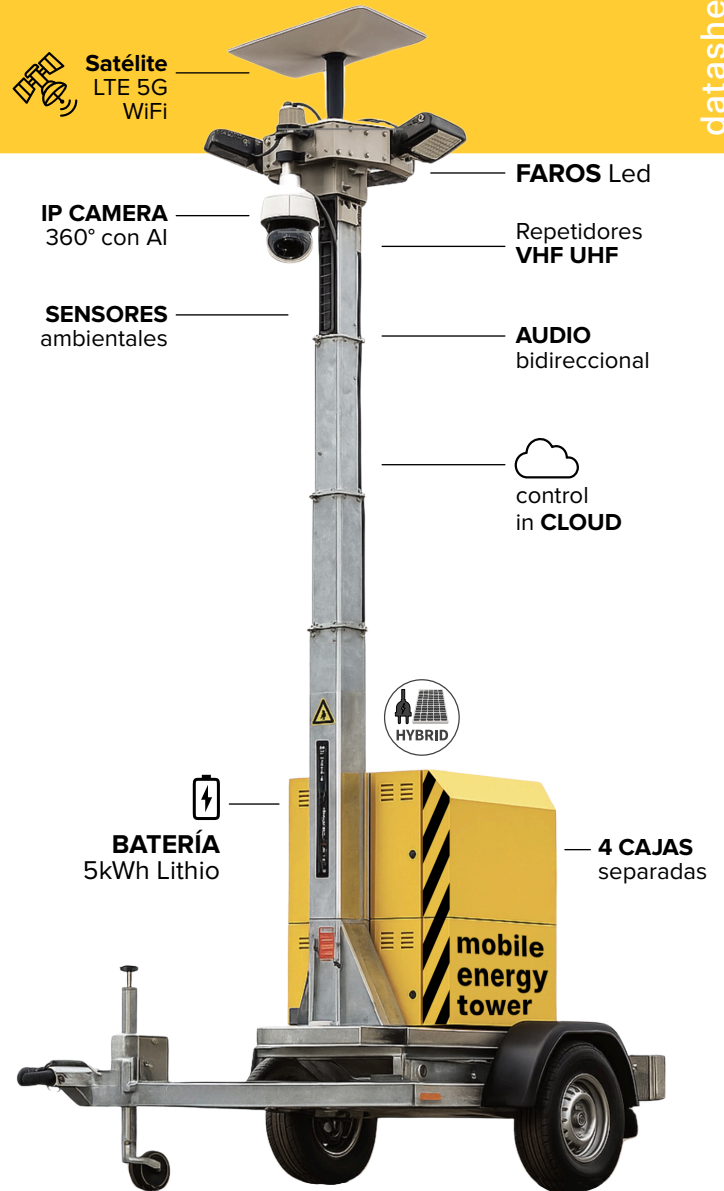

Compacta, potente y flexible, la nueva estación de energía permite instalar y transportar los servicios de seguridad donde se desee.

- > batería de litio de 5 kWh
- > 4 cámaras independientes
- > control remoto inCloud
- > palo telescópico de 7 mt.
- > recarga híbrida CA y solar

Electrónica general

Batería (voltios)	Litio LiFePo4 5 Kwh (48V)
Fuentes de alimentación	AC230, Paneles solares, generador
Recarga total	Carga rápida 50A -2.5h
Inversor híbrido solar	6,2 kW
Toma industrial CA	ENCHUFE 90° 32A 230V
Potencia fotovoltaica	6500Wp (54-72 células)
Tensión nominal de los paneles	MIN:60VDC MAX(VOC):500VDC
Conectores de paneles MC4	2
Interruptor	SPDT TIPO B 32A
Descargador de sobretensión	SPD tipo 2 (20kA)
Fusible de protección de la batería	63A extrarrápido
Alarma de apertura de puertas	4
Prueba de presencia de red	SI
Control de temperatura interna	SI
Módem LTE Cloud M2M	Integrado con SIM prepago y recargable de 500 MB
Control remoto IoT y alarmas	Software InCloud Datamanager incluido
DC Out	12, 24, 48 VDC
Industrial Managed Switch	Switch 8 Puertos 802.3BT 48VPOE+ or 24V POE +
Router	4G LTE (Cat 4), 3G, 2G 802.11b/g/n (Wi-Fi 4), Access Point
Antena Integrada	2 x 5G MIMO ROOF Puck antena Sub-6GHz 600~7125MHz 2.5dBi, VSW-R<2:1, 2x SMA/M, 3mt cables, IP67 +GPS GLONASS

Aplicaciones

OBRAS
EVENTOS PÚBLICOS
PROTECCIÓN CIVIL
LOGÍSTICA
POLICÍA
APARCAMIENTOS
PUERTOS
DEFENSA

Características físicas

Dimensiones de la caja LxPxA	72 x 110 x 66 cm
Dimensiones de la caja + torre extendida LxPxA	112 x 717 x 82 cm
Compartimentos disponibles	2 habitaciones dobles + 2 individuales de aluminio
Cerraduras	4 llaves independientes
Cabrestante	manual
Peso (sin dispositivos en la cabeza)	--
Altura máxima de la torre	7.5 mt
Resistencia al agua	IP54
Temperaturas de funcionamiento	- 40°C to +80°C
Ganchos de elevación	SI
Capacidad máx de carga de la cabeza del poste	60Kg
Estabilizadores	4