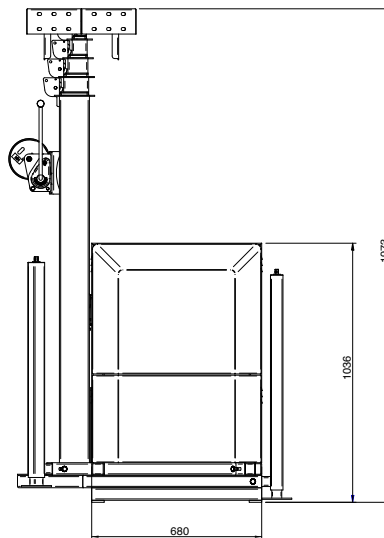

Aplicaciones

OBRAS
EVENTOS PÚBLICOS
PROTECCIÓN CIVIL
LOGÍSTICA
POLICÍA
APARCAMIENTOS
PUERTOS
DEFENSA

Características físicas

Dimensiones de la caja LxPxA	72 x 110 x 66 cm
Dimensiones de la caja + torre extendida LxPxA	112 x 717 x 82 cm
Compartimentos disponibles	2 habitaciones dobles + 2 individuales de aluminio
Cerraduras	4 llaves independientes
Cabrestante	manual
Peso (sin dispositivos en la cabeza)	--
Altura máxima de la torre	7.5 mt
Resistencia al agua	IP54
Temperaturas de funcionamiento	- 40°C to +80°C
Ganchos de elevación	SI
Capacidad máx de carga de la cabeza del poste	60Kg
Estabilizadores	4

Carro (opcional)

Dimensiones de la plataforma	80 x 178 cm
Dimensiones del carro	132.5 x 281 cm
Peso	175 Kg
Masa total	750 Kg
Carga máxima	575 Kg
Pies de apoyo	4 ajustables
Frenos	frenos de tambor + estacionamiento
Enganche	junta esférica