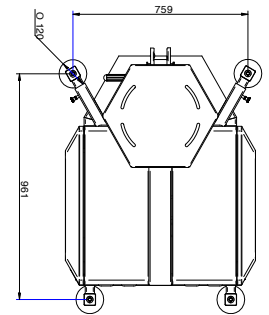

Applicazioni

CANTIERI
EVENTI PUBBLICI
PROTEZIONE CIVILE
LOGISTICA
POLIZIA
PARCHEGGI
PORTI
DIFESA

Caratteristiche fisiche

Dimensioni BOX LxPxA	72 x 110 x 66 cm
Dimensioni BOX + Torre esteso LxPxA	112 x 717 x 82 cm
Vani disponibili	2 doppia camera + 2 singola camera in alluminio
Serrature	4 chiavi indipendenti
Verricello	manuale
Peso (senza dispositivi sulle testa)	--
Altezza massima torre	7.5 mt
Water resistance	IP54
Temperature di esercizio	-40°C to +80°C
Golfari di sollevamento	SI
Capacità Massima Carico testa palo	60Kg
Stabilizzatori	4

Carrello (opzionale)

Dimensioni pianale	80 x 178 cm
Dimensioni carrello	132.5 x 281 cm
Peso	175 Kg
Massa complessiva	750 Kg
Carico Massimo	575 Kg
Piadini di stazionamento	4 regolabili
Freni	a tamburo + stazionamento
Aggancio	giunto a sfera