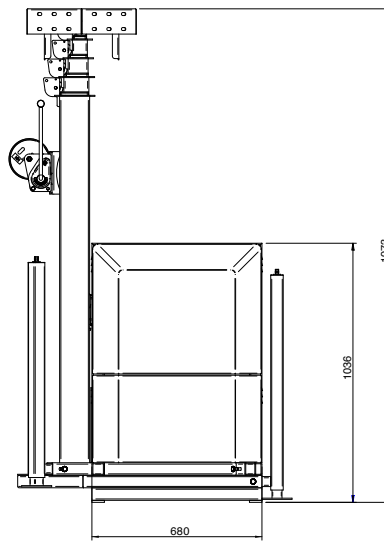

Applicazioni

CANTIERI
EVENTI PUBBLICI
PROTEZIONE CIVILE
LOGISTICA
POLIZIA
PARCHEGGI
PORTI
DIFESA

Caratteristiche fisiche

Dimensioni BOX LxPxA	72 x 110 x 66 cm
Dimensioni BOX + Torre esteso LxPxA	112 x 717 x 82 cm
Vani disponibili	2 doppia camera + 2 singola camera in alluminio
Serrature	4 chiavi indipendenti
Verricello	manuale
Peso (senza dispositivi sulle testa)	--
Altezza massima torre	7.5 mt
Water resistance	IP54
Temperature di esercizio	-40°C to +80°C
Golfari di sollevamento	SI
Capacità Massima Carico testa palo	60Kg
Stabilizzatori	4

Carrello (opzionale)

Dimensioni pianale	80 x 178 cm
Dimensioni carrello	132.5 x 281 cm
Peso	175 Kg
Massa complessiva	750 Kg
Carico Massimo	575 Kg
Piadini di stazionamento	4 regolabili
Freni	a tamburo + stazionamento
Aggancio	giunto a sfera