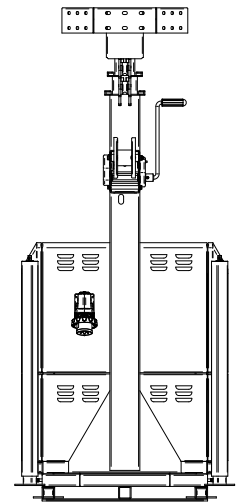

Generale Elettronica

Batteria (volt)	Litio LiFePo4 5 Kwh (48V)
Alimentazioni	AC230, Pannelli Solari, Generatore
Ricarica Totale	Fast Charge 50A -2.5h
Inverter Ibrido Solare	6,2 kW
Presa Industriale AC	SPINA 90° 32A 230V
Potenza Fotovoltaico	6500Wp (54-72 cells)
Tensione nominale dei pannelli	MIN:60VDC MAX(VOC):500VDC
Connettori pannelli MC4	2
Interruttore	SPDT TIPO B 32A
Scaricatore di sovratensione	SPD tipo 2 (20kA)
Fusibile protezione batteria	63A extrarapido
Allarme aperture porte	4
Prova presenza rete	SI
Controllo temperatura interna	SI
Modem LTE Cloud M2M	Integrato con SIM da 500MB prepagata e ricaricabile
Telecontrollo IoT e allarmi	Software in cloud Datamanager Compreso
DC Out	12, 24, 48 VDC
Industrial Managed Switch	Switch 8 Ports 802.3BT 48VPOE+ or 24V POE +
Router	4G LTE (Cat 4), 3G, 2G 802.11b/g/n (Wi-Fi 4), Access Point
Antenna Integrata	2 x 5G MIMO ROOF Puck antenna Sub-6GHz 600~7125MHz 2.5dBi, VSWR<2:1, 2x SMA/M, 3mt cables, IP67 +GPS GLONASS

Applicazioni

CANTIERI
EVENTI PUBBLICI
PROTEZIONE CIVILE
LOGISTICA
POLIZIA
PARCHEGGI
PORTI
DIFESA

Caratteristiche fisiche

Dimensioni BOX LxPxA	72 x 110 x 66 cm
Dimensioni BOX + Torre esteso LxPxA	112 x 717 x 82 cm
Vani disponibili	2 doppia camera + 2 singola camera in alluminio
Serrature	4 chiavi indipendenti
Verricello	manuale
Peso (senza dispositivi sulle testa)	--
Altezza massima torre	7.5 mt
Water resistance	IP54
Temperature di esercizio	-40°C to +80°C
Golfari di sollevamento	SI
Capacità Massima Carico testa palo	60Kg
Stabilizzatori	4

Carrello (opzionale)

Dimensioni pianale	80 x 178 cm
Dimensioni carrello	132.5 x 281 cm
Peso	175 Kg
Massa complessiva	750 Kg
Carico Massimo	575 Kg
Piadini di stazionamento	4 regolabili
Freni	a tamburo + stazionamento
Aggancio	giunto a sfera