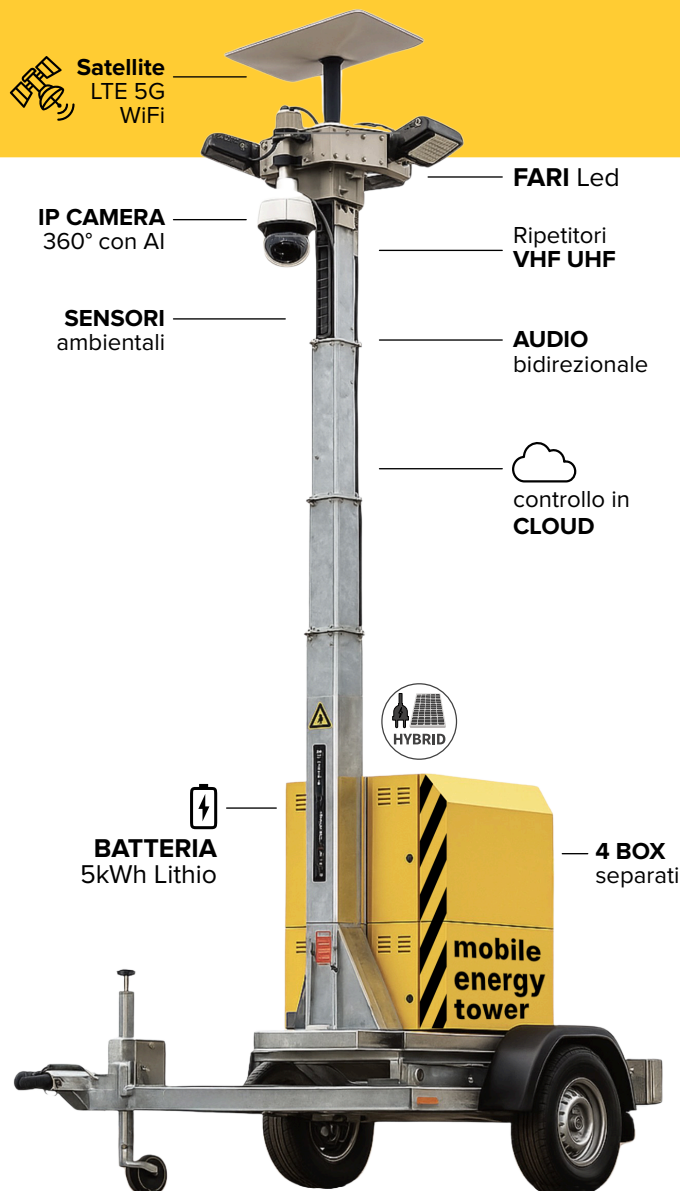

compatta, potente e flessibile la nuova stazione di energia permette di allestire e trasportare i servizi di sicurezza dove vuoi

- > batteria litio da 5kWh
- > 4 camere indipendenti
- > telecontrollato in cloud
- > palo telescopico da 7 mt.
- > ricarica ibrida AC e solare

Generale Elettronica

Batteria (volt)	Litio LiFePo4 5 Kwh (48V)
Alimentazioni	AC230, Pannelli Solari, Generatore
Ricarica Totale	Fast Charge 50A -2.5h
Inverter Ibrido Solare	6,2 kW
Presa Industriale AC	SPINA 90° 32A 230V
Potenza Fotovoltaico	6500Wp (54-72 cells)
Tensione nominale dei pannelli	MIN:60VDC MAX(VOC):500VDC
Connettori pannelli MC4	2
Interruttore	SPDT TIPO B 32A
Scaricatore di sovratensione	SPD tipo 2 (20kA)
Fusibile protezione batteria	63A extrarapido
Allarme aperture porte	4
Prova presenza rete	SI
Controllo temperatura interna	SI
Modem LTE Cloud M2M	Integrato con SIM da 500MB prepagata e ricaricabile
Telecontrollo IoT e allarmi	Software in cloud Datamanager Compreso
DC Out	12, 24, 48 VDC
Industrial Managed Switch	Switch 8 Ports 802.3BT 48VPOE+ or 24V POE +
Router	4G LTE (Cat 4), 3G, 2G 802.11b/g/n (Wi-Fi 4), Access Point
Antenna Integrata	2 x 5G MIMO ROOF Puck antenna Sub-6GHz 600~7125MHz 2.5dBi, VSWR<2:1, 2x SMA/M, 3mt cables, IP67 +GPS GLONASS

Applicazioni

CANTIERI
EVENTI PUBBLICI
PROTEZIONE CIVILE
LOGISTICA
POLIZIA
PARCHEGGI
PORTI
DIFESA

Caratteristiche fisiche

Dimensioni BOX LxPxA	72 x 110 x 66 cm
Dimensioni BOX + Torre esteso LxPxA	112 x 717 x 82 cm
Vani disponibili	2 doppia camera + 2 singola camera in alluminio
Serrature	4 chiavi indipendenti
Verricello	manuale
Peso (senza dispositivi sulle testa)	--
Altezza massima torre	7.5 mt
Water resistance	IP54
Temperature di esercizio	-40°C to +80°C
Golfari di sollevamento	SI
Capacità Massima Carico testa palo	60Kg
Stabilizzatori	4