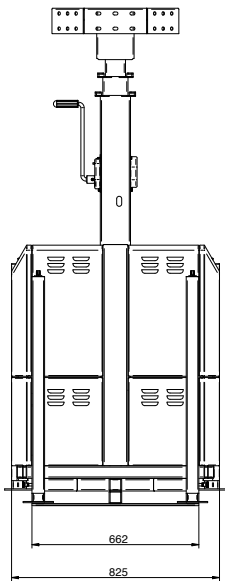

Generale Elettronica

Batteria (volt)	Litio LiFePo4 5 Kwh (48V)
Alimentazioni	AC230, Pannelli Solari, Generatore
Ricarica Totale	Fast Charge 50A -2.5h
Inverter Ibrido Solare	6,2 kW
Presa Industriale AC	SPINA 90° 32A 230V
Potenza Fotovoltaico	6500Wp (54-72 cells)
Tensione nominale dei pannelli	MIN:60VDC MAX(VOC):500VDC
Connettori pannelli MC4	2
Interruttore	SPDT TIPO B 32A
Scaricatore di sovratensione	SPD tipo 2 (20kA)
Fusibile protezione batteria	63A extrarapido
Allarme aperture porte	4
Prova presenza rete	SI
Controllo temperatura interna	SI
Modem LTE Cloud M2M	Integrato con SIM da 500MB prepagata e ricaricabile
Telecontrollo IoT e allarmi	Software in cloud Datamanager Compreso
DC Out	12, 24, 48 VDC
Industrial Managed Switch	Switch 8 Ports 802.3BT 48VPOE+ or 24V POE +
Router	4G LTE (Cat 4), 3G, 2G 802.11b/g/n (Wi-Fi 4), Access Point
Antenna Integrata	2 x 5G MIMO ROOF Puck antenna Sub-6GHz 600~7125MHz 2.5dBi, VSWR<2:1, 2x SMA/M, 3mt cables, IP67 +GPS GLONASS

Applicazioni

CANTIERI
EVENTI PUBBLICI
PROTEZIONE CIVILE
LOGISTICA
POLIZIA
PARCHEGGI
PORTI
DIFESA

Caratteristiche fisiche

Dimensioni BOX LxPxA	72 x 110 x 66 cm
Dimensioni BOX + Torre esteso LxPxA	112 x 717 x 82 cm
Vani disponibili	2 doppia camera + 2 singola camera in alluminio
Serrature	4 chiavi indipendenti
Verricello	manuale
Peso (senza dispositivi sulle testa)	--
Altezza massima torre	7.5 mt
Water resistance	IP54
Temperature di esercizio	-40°C to +80°C
Golfari di sollevamento	SI
Capacità Massima Carico testa palo	60Kg
Stabilizzatori	4

Carrello (opzionale)

Dimensioni pianale	80 x 178 cm
Dimensioni carrello	132.5 x 281 cm
Peso	175 Kg
Massa complessiva	750 Kg
Carico Massimo	575 Kg
Piadini di stazionamento	4 regolabili
Freni	a tamburo + stazionamento
Aggancio	giunto a sfera